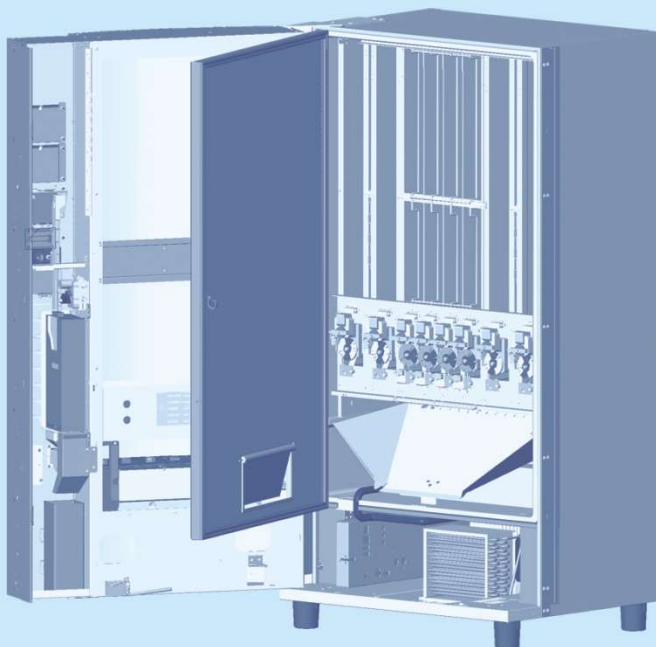

BVM 581

BVM 581, distribuidor automático de botellas y latas.

Armazón de chapa pre plastificada, estructura antivandálica. Puerta aislada y redondeada con amplio frontal iluminado. Cierre de puerta con doble enganche.

Interior de material plástico, apto para alimentación y aislamiento térmico de poliuretano expandido.

Sistema de distribución de producto regulable para latas de 0.25 - 0.33 Lt y botellas PET 0.5 Lt de serie en todos los modelos.

Puerta de recogida de productos con antirrobo. Display LCD alfanumérico. Amplio espacio para alojar el sistema de pago. Pulsador devolutor de monedas motorizado.

Temperatura interna regulable desde 3°C a 14°C. Termostato electrónico.

DIMENSIONES: alto: 1830 mm / ancho: 955 mm / fondo: 845 mm / peso: 310 k.
(Versión BVM 581/6:300 k.)

POTENCIA ABSORBIDA: 600 W (Versión BVM 581/8: 610 W)

ALIMENTACIÓN ELÉCTRICA DE RED: 230 Vac - 50 Hz o 120 Vac - 60 Hz